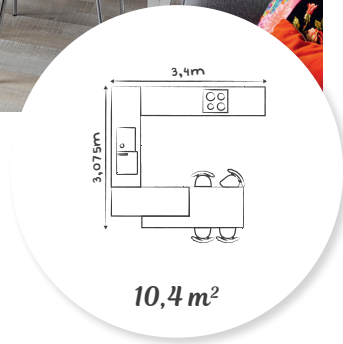

Nos prix détaillés :

La transparence avant tout

CUISINE COLOR MISTY BLUE & BLANC : 9 081 €

Total éco-participation mobilier **40,11€** compris dans le prix de l'implantation

Portes en panneau de particules laqué 2 faces, ép. 19 mm, coloris misty blue & blanc, prix calculé avec la poignée F1. 4 chants épais assortis. Caissons en panneaux de particules, ép. 19 mm (densité 650kg/m³). Plan de travail en stratifié ép. 39mm, coloris nordic spirit & soft grey. Meubles montés d'usine

- Fileur de caisson H. 72 cm **54,71 €**
- Élément ouvert 1 étagère réglable. L. 60 cm, P. 37 cm, H. 72 cm **277,77 €**
- Élément bas 2 portes, 1 étagère réglable. L. 90 cm, P. 59,5 cm, H. 72 cm **655,48 €**
- Fileur de caisson d'angle H. 72 cm **121,99 €**
- Élément bas sous évier 2 portes, 1 tôle de protection. L. 90 cm, P. 59,5 cm, H. 72 cm **599,97 €**
- Élément bas d'angle 1 porte, 1 étagère réglable. L. 127,5 cm, P. 59,5 cm, H. 72 cm **616,83 €**
- Élément bas 1 porte, 1 étagère réglable. L. 60 cm, P. 59,5 cm, H. 72 cm **391,48 €**
- Élément bas 1 porte, 1 tiroir, 1 étagère réglable. L. 60 cm, P. 59,5 cm, H. 72 cm **460,66 €**
- 2x Élément bas 1 porte coulissante, 2 paniers laqués. L. 15 cm, P. 59,5 cm, H. 72 cm **991,00 €**
- Élément bas four L. 60 cm, P. 59,5 cm, H. 72 cm **195,30 €**
- Élément bas 1 bloc tiroir, 2 tiroirs. L. 60 cm, P. 59,5 cm, H. 72 cm **898,98 €**
- Élément haut 2 portes, 2 étagères réglables. L. 120 cm, P. 37 cm, H. 57,6 cm **511,84 €**
- 2x Élément haut 1 porte, 1 étagère réglable. L. 60 cm, P. 37 cm, H. 57,6 cm **580,67 €**
- Plan de travail stratifié avec assemblage d'angle L. 158 cm, P. 62,5 cm, ép. 3,9 cm **324.19 €**
- Plan de travail stratifié avec assemblage d'angle L. 276 cm, P. 62,5 cm, ép. 3,9 cm **516.93 €**
- Plan de travail stratifié L. 223 cm, P. 62,5 cm, ép. 3,9 cm **368.95 €**
- Plan de travail stratifié L. 180 cm, P. 90 cm, ép. 3,9 cm **507.85 €**
- Habillage laqué, ép. 19 mm L. 90,2 cm, H. 72 cm **298,97 €**
- Socle ép. 13 mm L. 180 cm, H. 15 cm **112,04 €**
- 2x Socle ép. 13 mm L. 360 cm, H. 15 cm **406,98 €**
- Retours de socle, L. 70 cm, P. 1,3 cm, H. 15 cm **43,24 €**
- Pied de table en métal H. 72 cm **145.17 €**